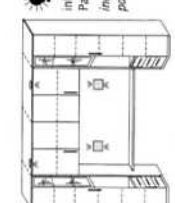

39576 39577 39578
Bett-Überbau für alle Bettbreiten – Variante 3
overbed unit for all bed widths – Type 3

B/w 252/272/292 x H/h 225 x T/d 61