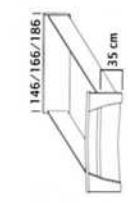

B/w 244/264/284 x H/h 225 x T/d 46

39276 39277 39278
Bett-Überbau für alle Bettbreiten – Variante 3
overbed unit for all bed widths – Type 3

B/w 252/272/292 x H/h 225 x T/d 61

39576 39577 39578
Bett-Überbau für alle Bettbreiten – Variante 3
overbed unit for all bed widths – Type 3

Betten beds

Liegeflächen | dimension of mattress
140 x 190 160 x 190 180 x 190
39301 39302 39303
140 x 200 160 x 200 180 x 200
39304 39305 39306

Komfort-Betten comfort beds

Liegeflächen | dimension of mattress
140 x 190 160 x 190 180 x 190
46322 46323 46324
140 x 200 160 x 200 180 x 200
46325 46326 46327